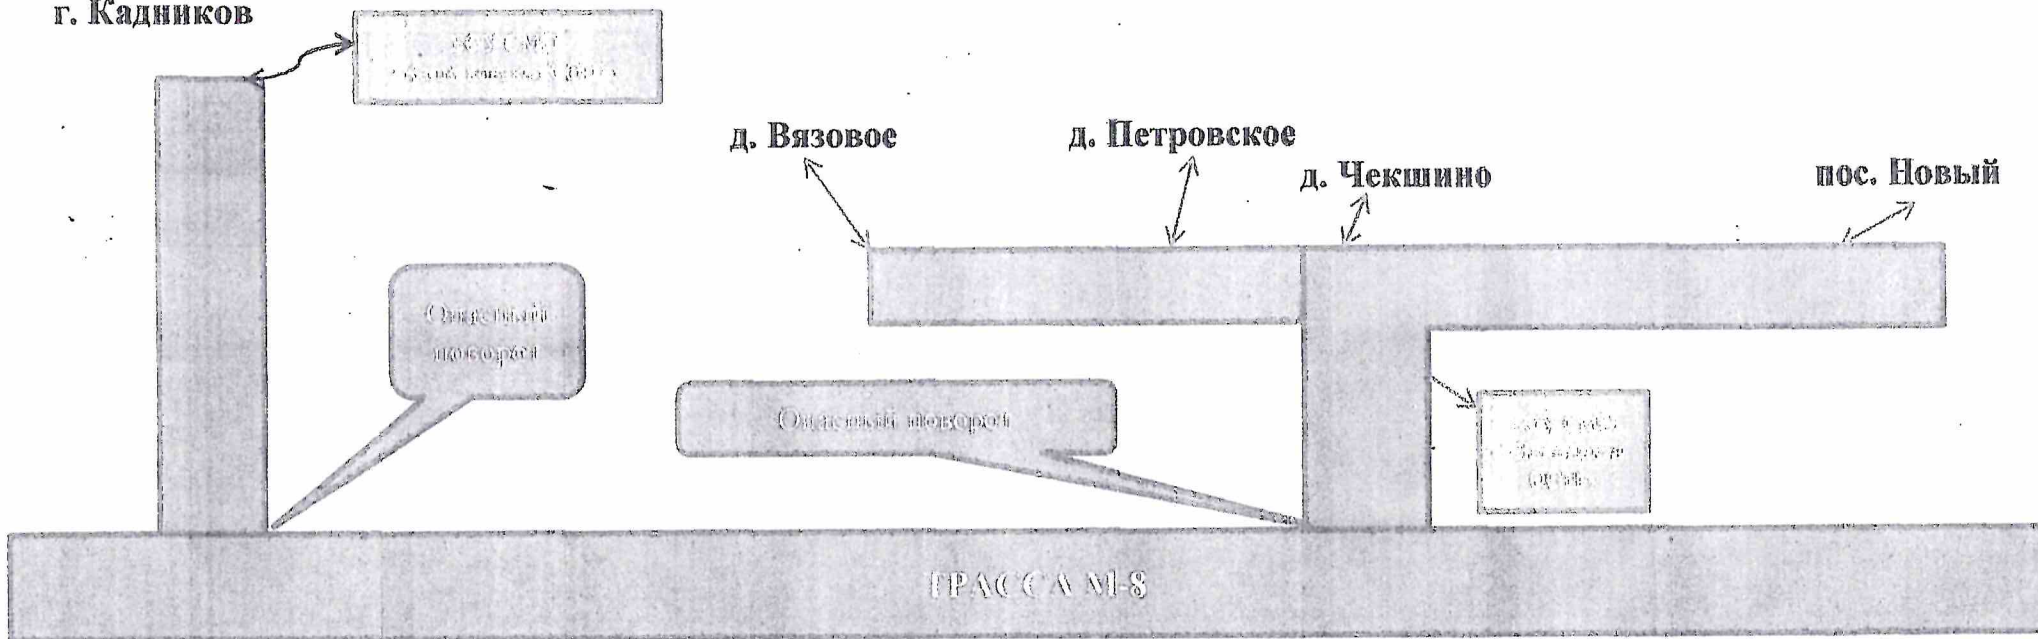

«УТВЕРЖДАЮ»

Директор МКУ СМО «ЦОД»
С.М. Коновалова

СХЕМА ПОДВОЗА НА 2023-2024 УЧЕБНЫЙ ГОД ОБУЧАЮЩИХСЯ БОУ СМО «ДВИНИЦКАЯ ООШ»

г. Кадников

Маршрут:

г. Кадников (БОУ СМО «Кадниковская СОШ») - д. Чекшино (БОУ СМО «Двиницкая ООШ») - д. Петровское – д. Вязовое – д. Чекшино (БОУ СМО «Двиницкая ООШ») - поселок Новый - д. Чекшино (БОУ СМО «Двиницкая ООШ») - г. Кадников (БОУ СМО «Кадниковская СОШ») - (64 км) - подвоз обучающихся в (7.30-8.30)